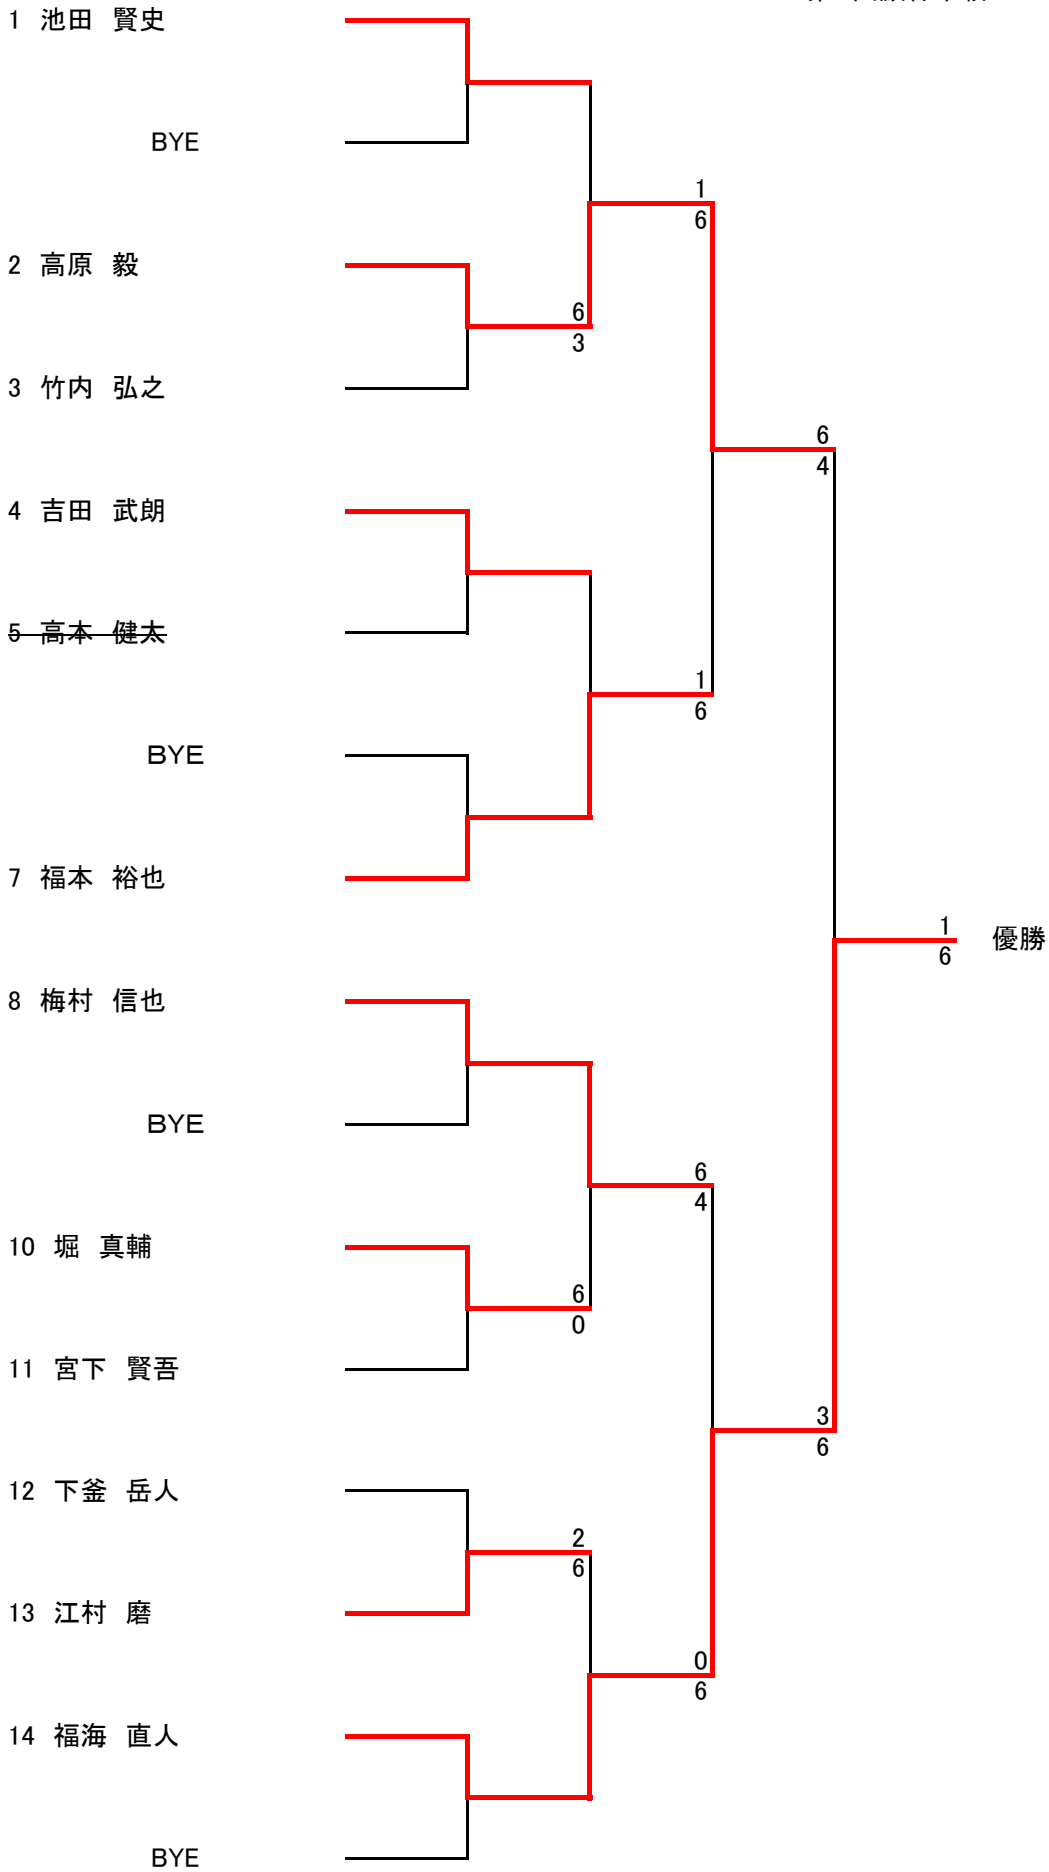

第1回鮫杯本戦

コンソレパート1(1回線)

竹内 弘之

BYE

宮下 賢吾

下釜 岳人

コンソレパート2(2回線)

池田 賢史

吉田 武朗

堀 真輔

江村 磨

3位決定戦

福本 裕也

梅村 信也

全試合1セットマッチ・デユースあり
セルフジャッジ