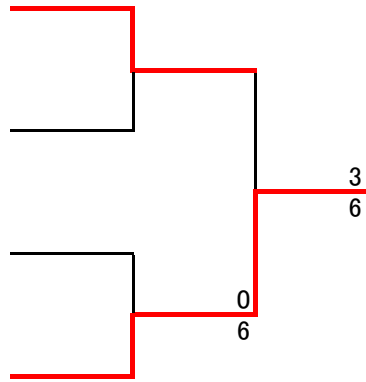

第1回鮫杯本戦

コンソレパート1(1回線)

竹内 弘之

BYE

宮下 賢吾

下釜 岳人

コンソレパート2(2回線)

池田 賢史

吉田 武朗

堀 真輔

江村 磨

3位決定戦

福本 裕也

梅村 信也

全試合1セットマッチ・デユースあり
セルフジャッジ