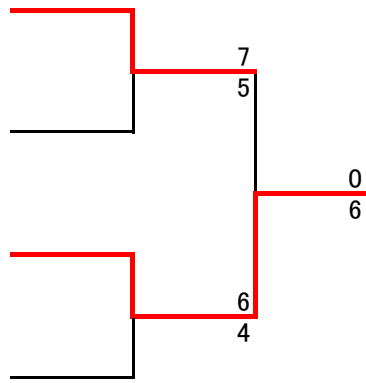

第1回鮫杯本戦

コンソレパート1(1回線)

竹内 弘之

BYE

宮下 賢吾

下釜 岳人

コンソレパート2(2回線)

池田 賢史

吉田 武朗

堀 真輔

江村 磨

3位決定戦

福本 裕也

梅村 信也

全試合1セットマッチ・デユースあり
セルフジャッジ